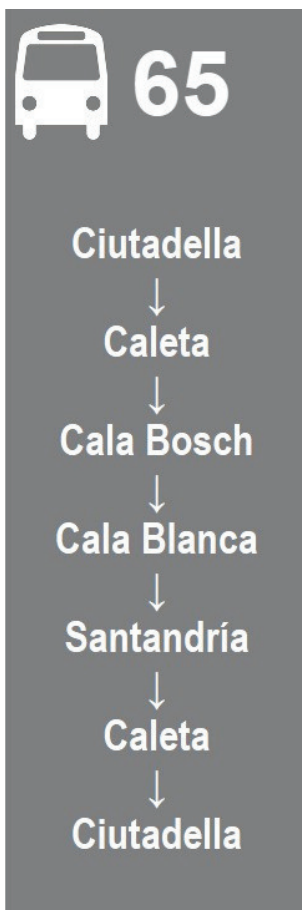

HORARI A PARTIR DEL 1 D'ABRIL 2026

Horario a partir del 1 de abril 2026

Timetable from April 1st, 2026

DÍAS FESTIVOS
01 MAYO 2026

	Dissabtes NO Diumenge NO Festius NO			Dissabtes NO Diumenge NO Festius NO		
6028 Av. Josep Mascaró Pasarius	08:00	09:00	12:00	15:00	16:00	19:00
6010 Platja Gran, 3	08:05	09:05	12:05	15:05	16:05	19:05
6100 Rotonda Port Son Blanc	08:05	09:05	12:05	15:05	16:05	19:05
6210 Sa Caleta, platja (a.)	08:05	09:05	12:05	15:05	16:05	19:05
6215 C. Signe Àries (a.)	08:05	09:05	12:05	15:05	16:05	19:05
6220 Es Pinaret (a.)	08:05	09:05	12:05	15:05	16:05	19:05
6102 C. sa platja Santandria	08:05	09:05	12:05	15:05	16:05	19:05
6105 Son Carrió (a.)	08:05	09:05	12:05	15:05	16:05	19:05
6110 Cruïlla Cala Blanca (a.)	08:05	09:05	12:05	15:05	16:05	19:05
6505 Son Cabrisses	08:10	09:10	12:10	15:10	16:10	19:10
6615 Port Esportiu (a.)	08:15	09:15	12:15	15:15	16:15	19:15
6635 Gran via de Son Xoriguer, 17	08:15	09:15	12:15	15:15	16:15	19:15
6650 Via de Circumval·lació, 35	08:15	09:15	12:15	15:15	16:15	19:15
6655 Cap d'Artrutx (t.)	08:15	09:15	12:15	15:15	16:15	19:15
6170 Son Olivari	08:20	09:20	12:20	15:20	16:20	19:20
6175 Son Morro	08:20	09:20	12:20	15:20	16:20	19:20
6180 Cruïlla Cala Blanca (t.)	08:20	09:20	12:20	15:20	16:20	19:20
6415 Av. de sa platja, 8	08:25	09:25	12:25	15:25	16:25	19:25
6420 Cova De s'aigua	08:25	09:25	12:25	15:25	16:25	19:25
6425 Clot de sa Cera	08:25	09:25	12:25	15:25	16:25	19:25
6305 Santandria	08:30	09:30	12:30	15:30	16:30	19:30
6185 Son Carrió (t.)	08:30	09:30	12:30	15:30	16:30	19:30
6190 Es Pinaret (t.)	08:30	09:30	12:30	15:30	16:30	19:30
6280 C. Signe Àries (t.)	08:30	09:30	12:30	15:30	16:30	19:30
6285 Sa Caleta, platja (t.)	08:30	09:30	12:30	15:30	16:30	19:30
6100 Rotonda Port Son Blanc	08:30	09:30	12:30	15:30	16:30	19:30
6290 Son Oleo (t.)	08:35	09:35	12:35	15:35	16:35	19:35
6011 Bisbe Juano, 3	08:35	09:35	12:35	15:35	16:35	19:35
6015 Av. de la Pau, 36	08:35	09:35	12:35	15:35	16:35	19:35
6028 Av. Josep Mascaró Pasarius	08:40	09:40	12:40	15:40	16:40	19:40